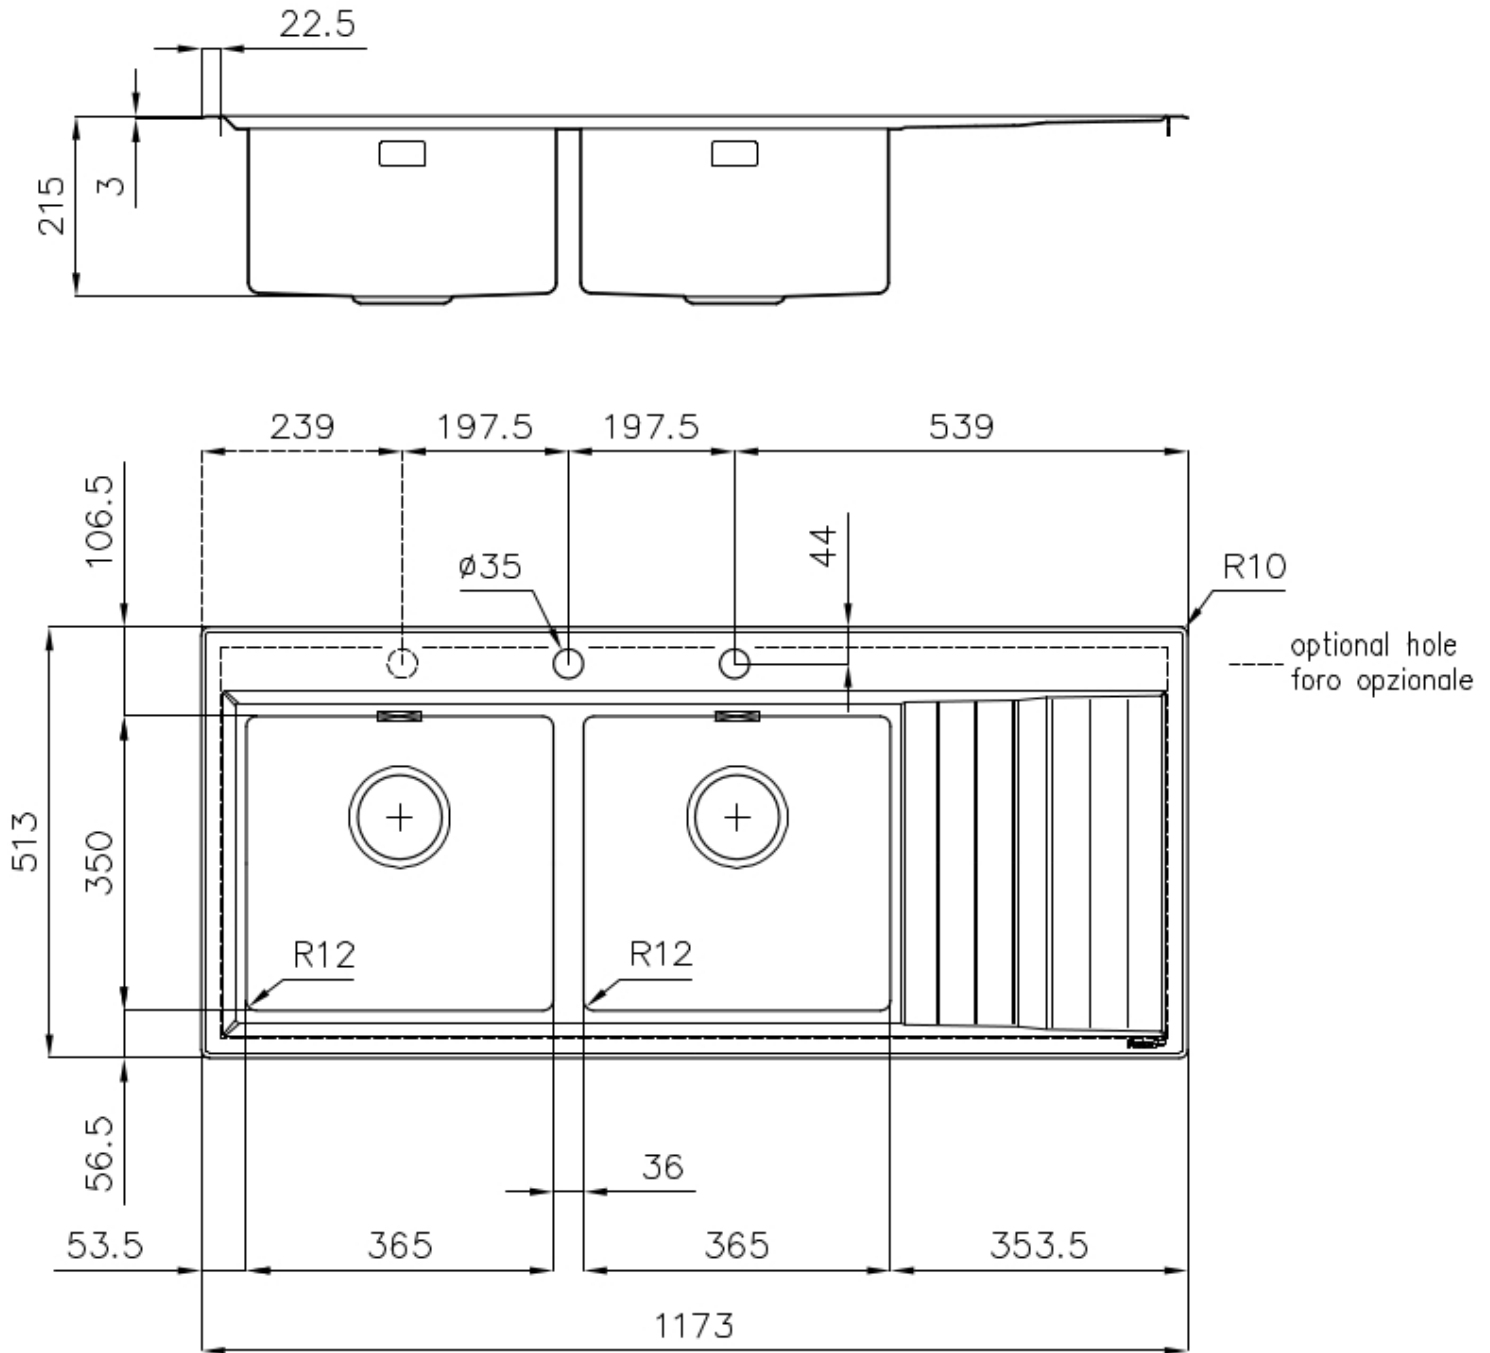

UMLAUFENDER ÜBERLAUF

Der Überlauf ist ein allgegenwärtiges Sicherheitsmerkmal bei Foster-Spülbecken, das verhindert, dass das Wasser aus dem Becken überläuft, wenn man es einmal vergisst. Die Lösung des Randablaufs verbessert die Ästhetik dank ihrer quadratischen und essentiellen Form.

TECHNISCHE DATEN